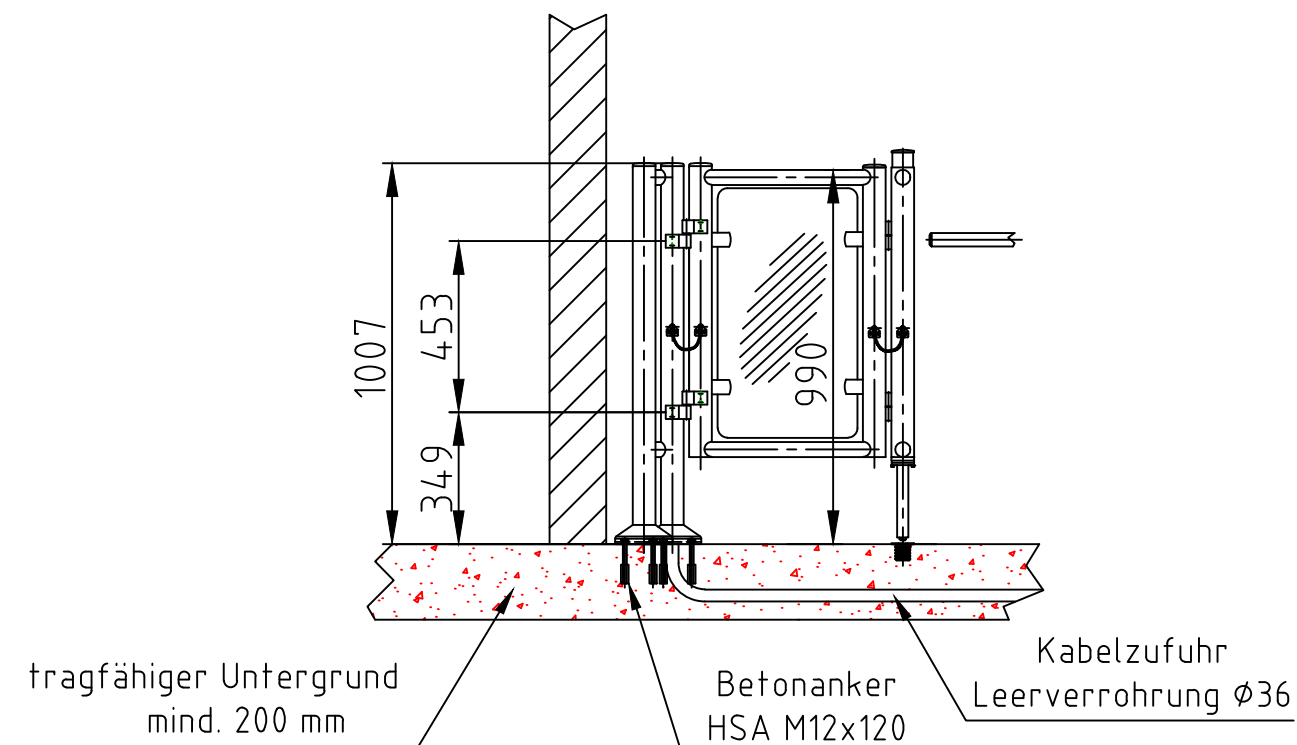

Maßblatt Modell Falttür 1000
1:20 Montage FFOK

Maßblatt Modell Falttür 1000
1:20 Wandmontage