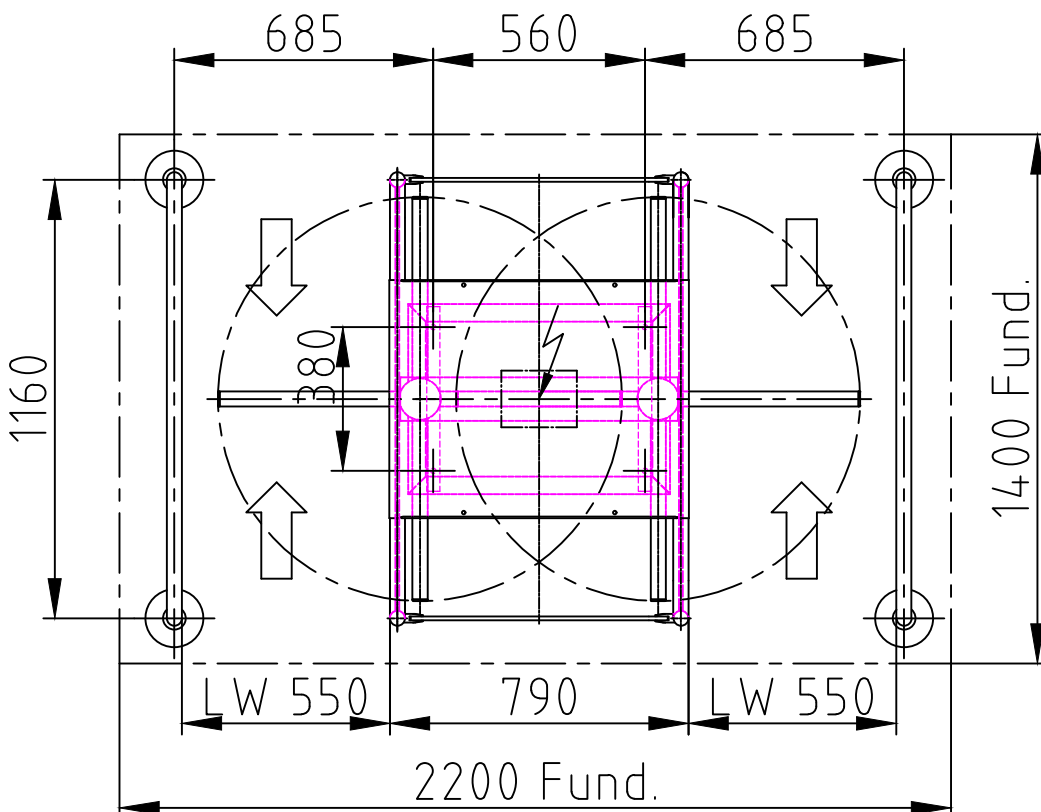

Maßblatt Modell Vario 1300 Doppel 90°  
1:20 Montage FFOK

Maßblatt Modell Vario 1300 Doppel 180°  
1:20 Montage FFOK

Maßblatt Modell Vario 1300 Doppel 90°  
1:20 Montage auf Konsolen