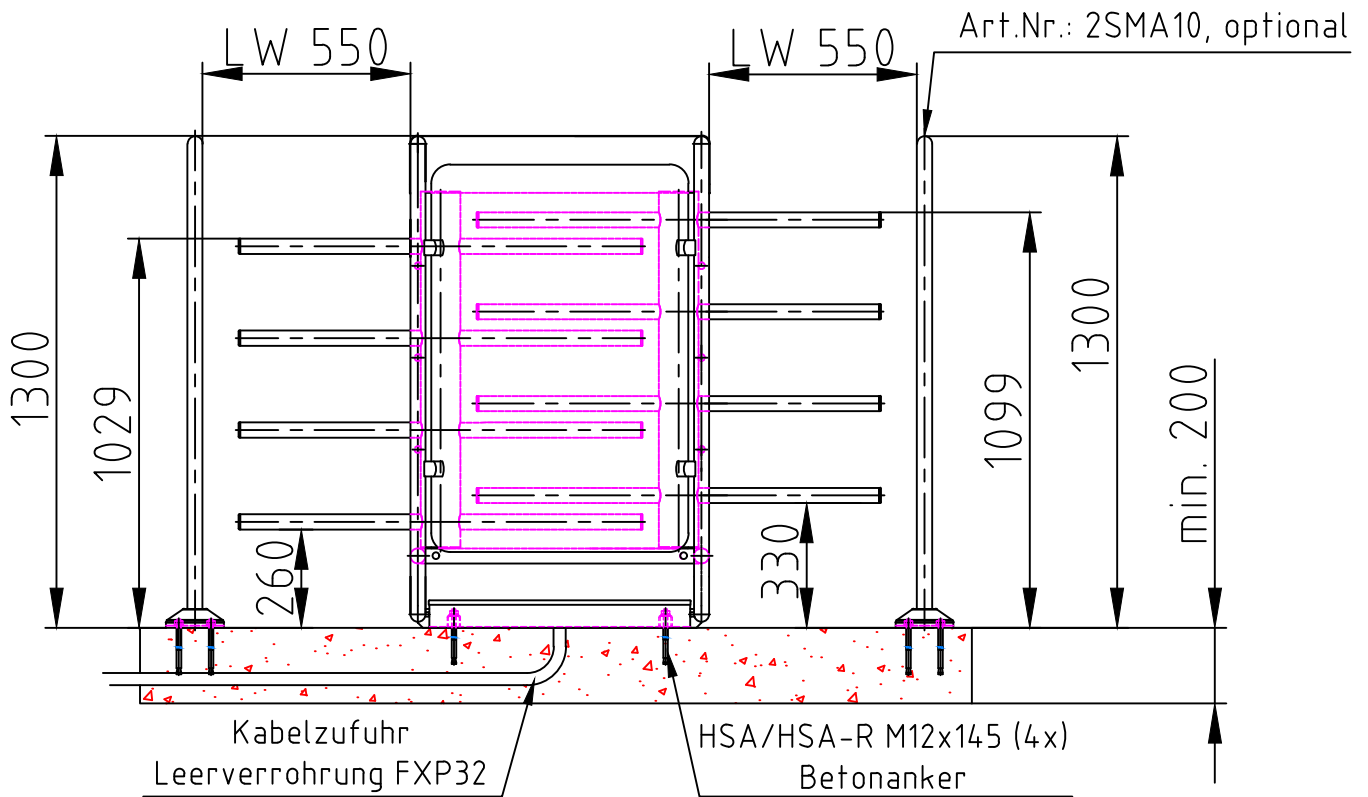

Maßblatt Modell Vario 1300 Doppel 90°  
1:20 Montage FFOK

Maßblatt Modell Vario 1300 Doppel 180°  
1:20 Montage FFOK

Maßblatt Modell Vario 1300 Doppel 90°  
1:20 Montage auf Konsolen