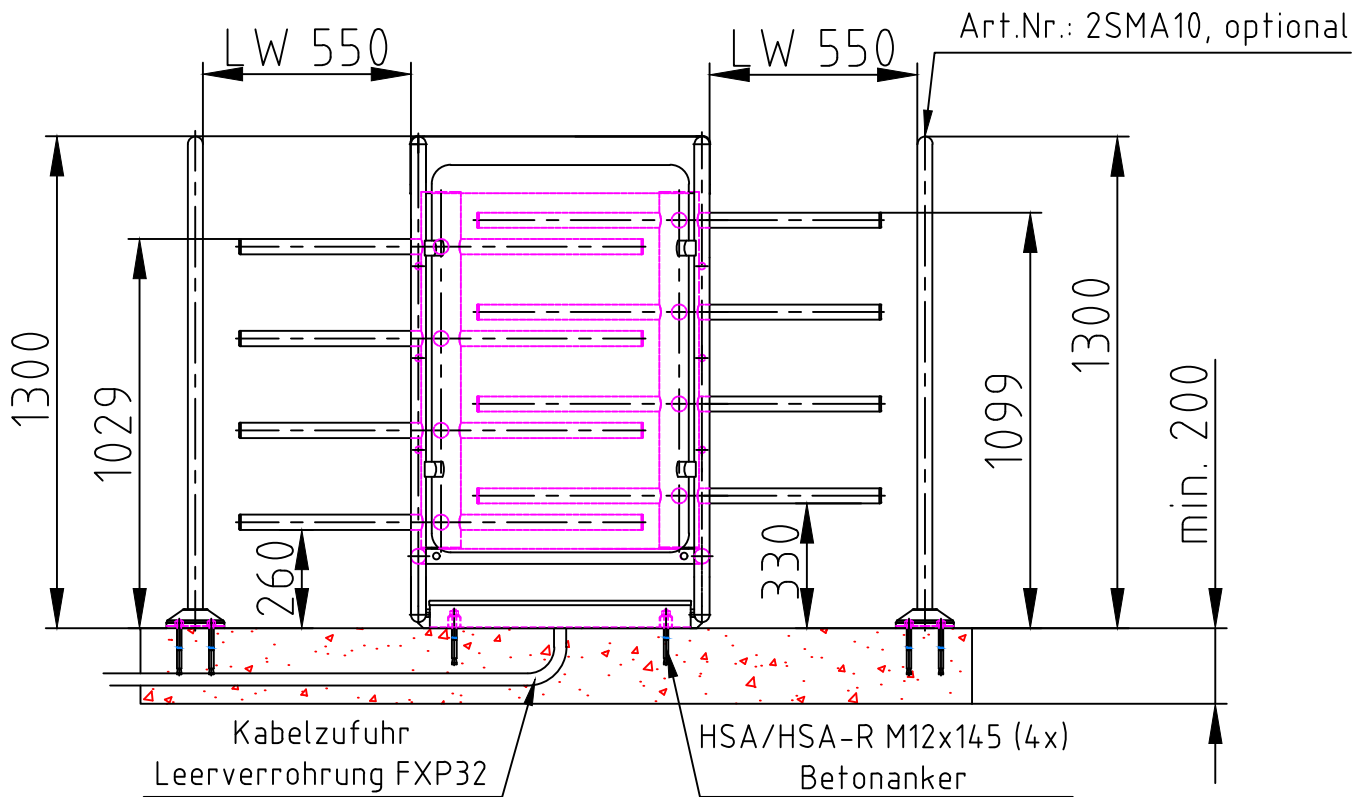

Maßblatt Modell Vario 1300 Doppel 90°  
1:20 Montage FFOK

Maßblatt Modell Vario 1300 Doppel 180°  
1:20 Montage FFOK

Maßblatt Modell Vario 1300 Doppel 90°  
1:20 Montage auf Konsolen