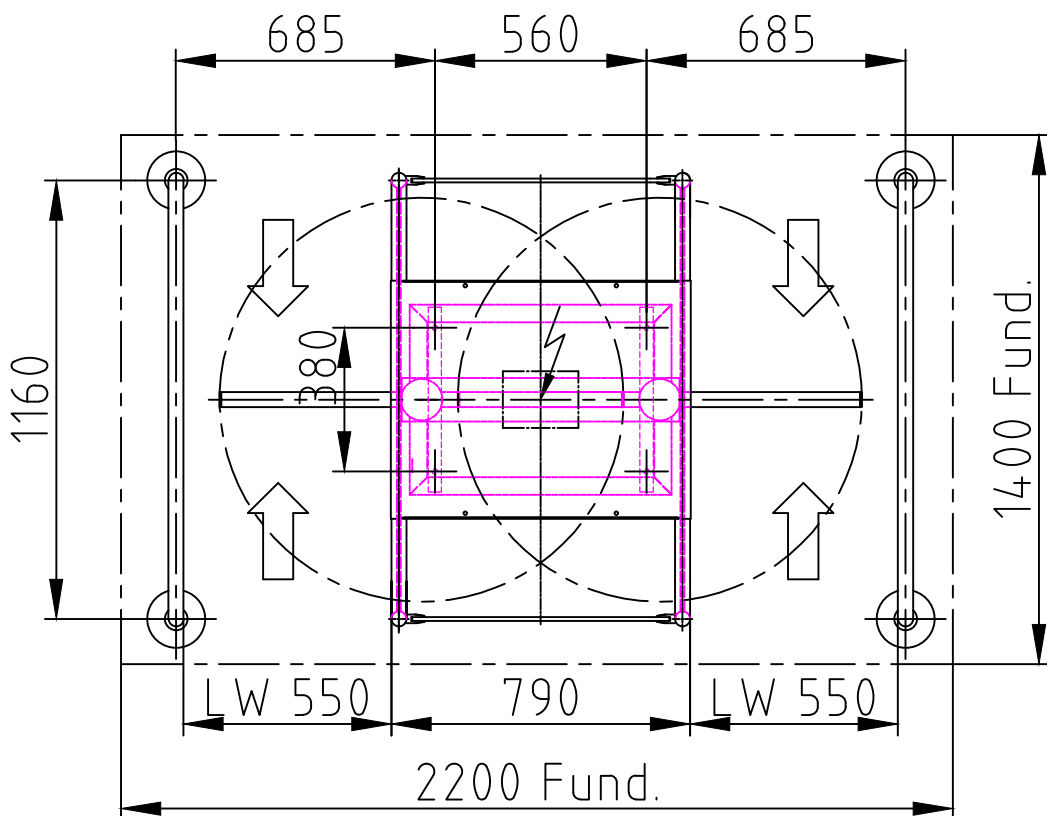

Maßblatt Modell Vario 1300 Doppel 90°  
1:20 Montage FFOK

Maßblatt Modell Vario 1300 Doppel 180°  
1:20 Montage FFOK

Maßblatt Modell Vario 1300 Doppel 90°  
1:20 Montage auf Konsolen